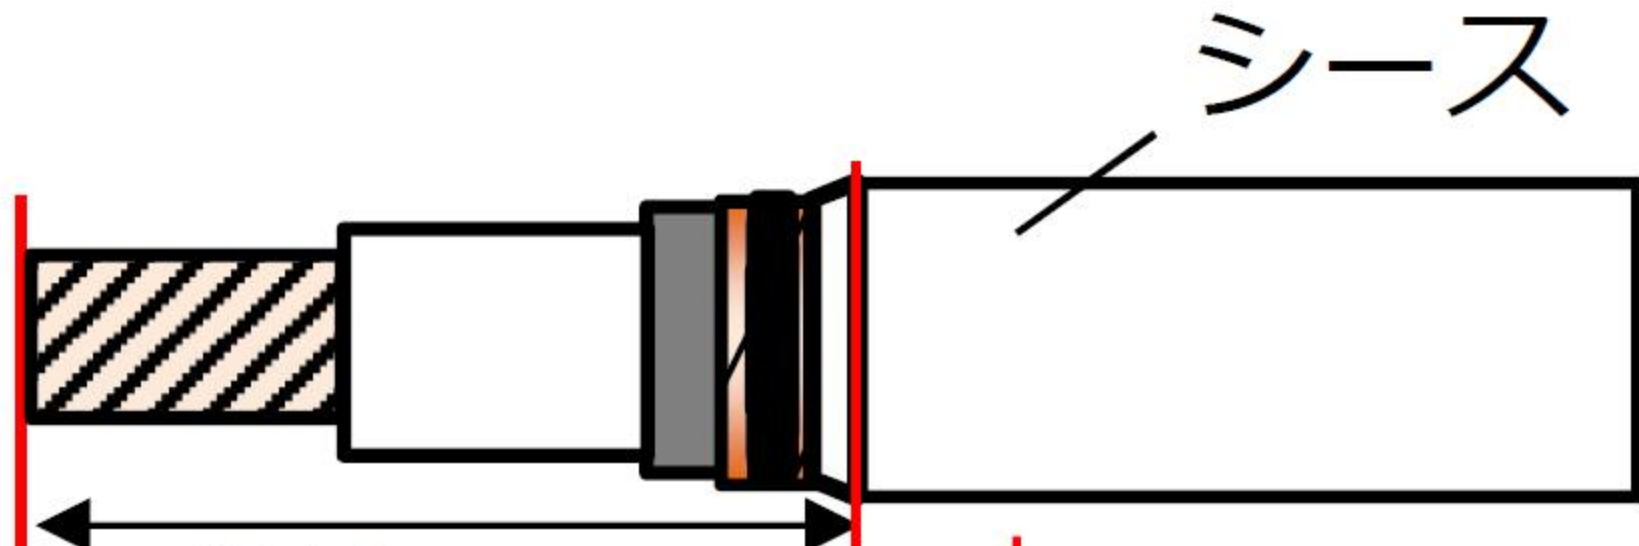

手順書通り

赤相

約40mmずれている