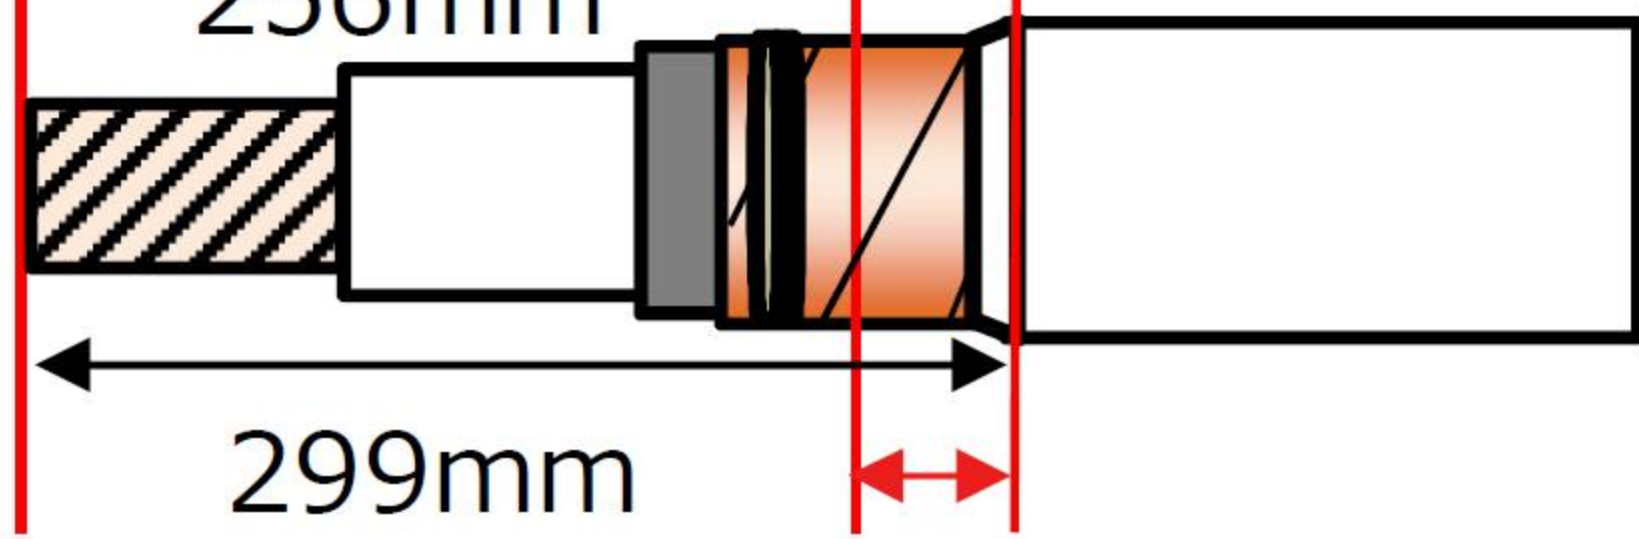

手順書通り

赤相

約40mmずれている