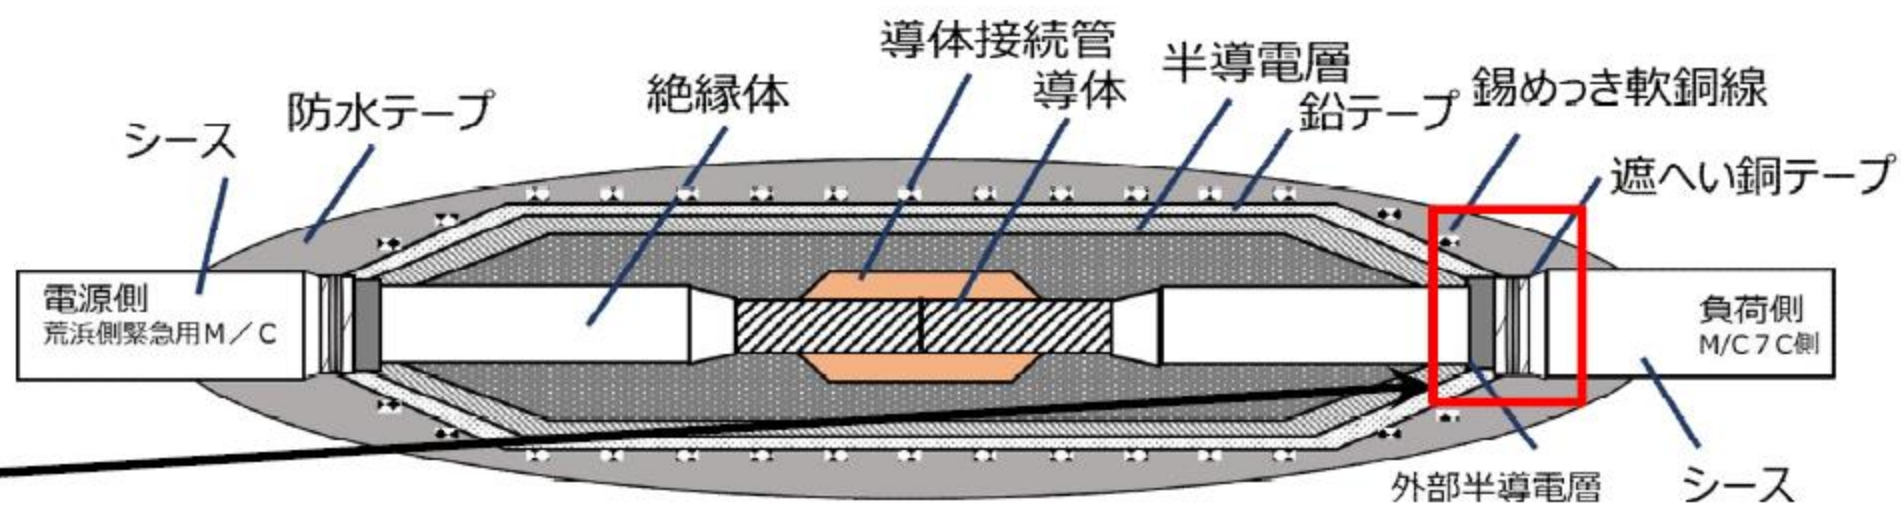

荒浜側緊急用M/C

＜当該ケーブル配置図＞

＜洞道内ケーブル損傷箇所＞

＜洞道内ケーブル接続部＞